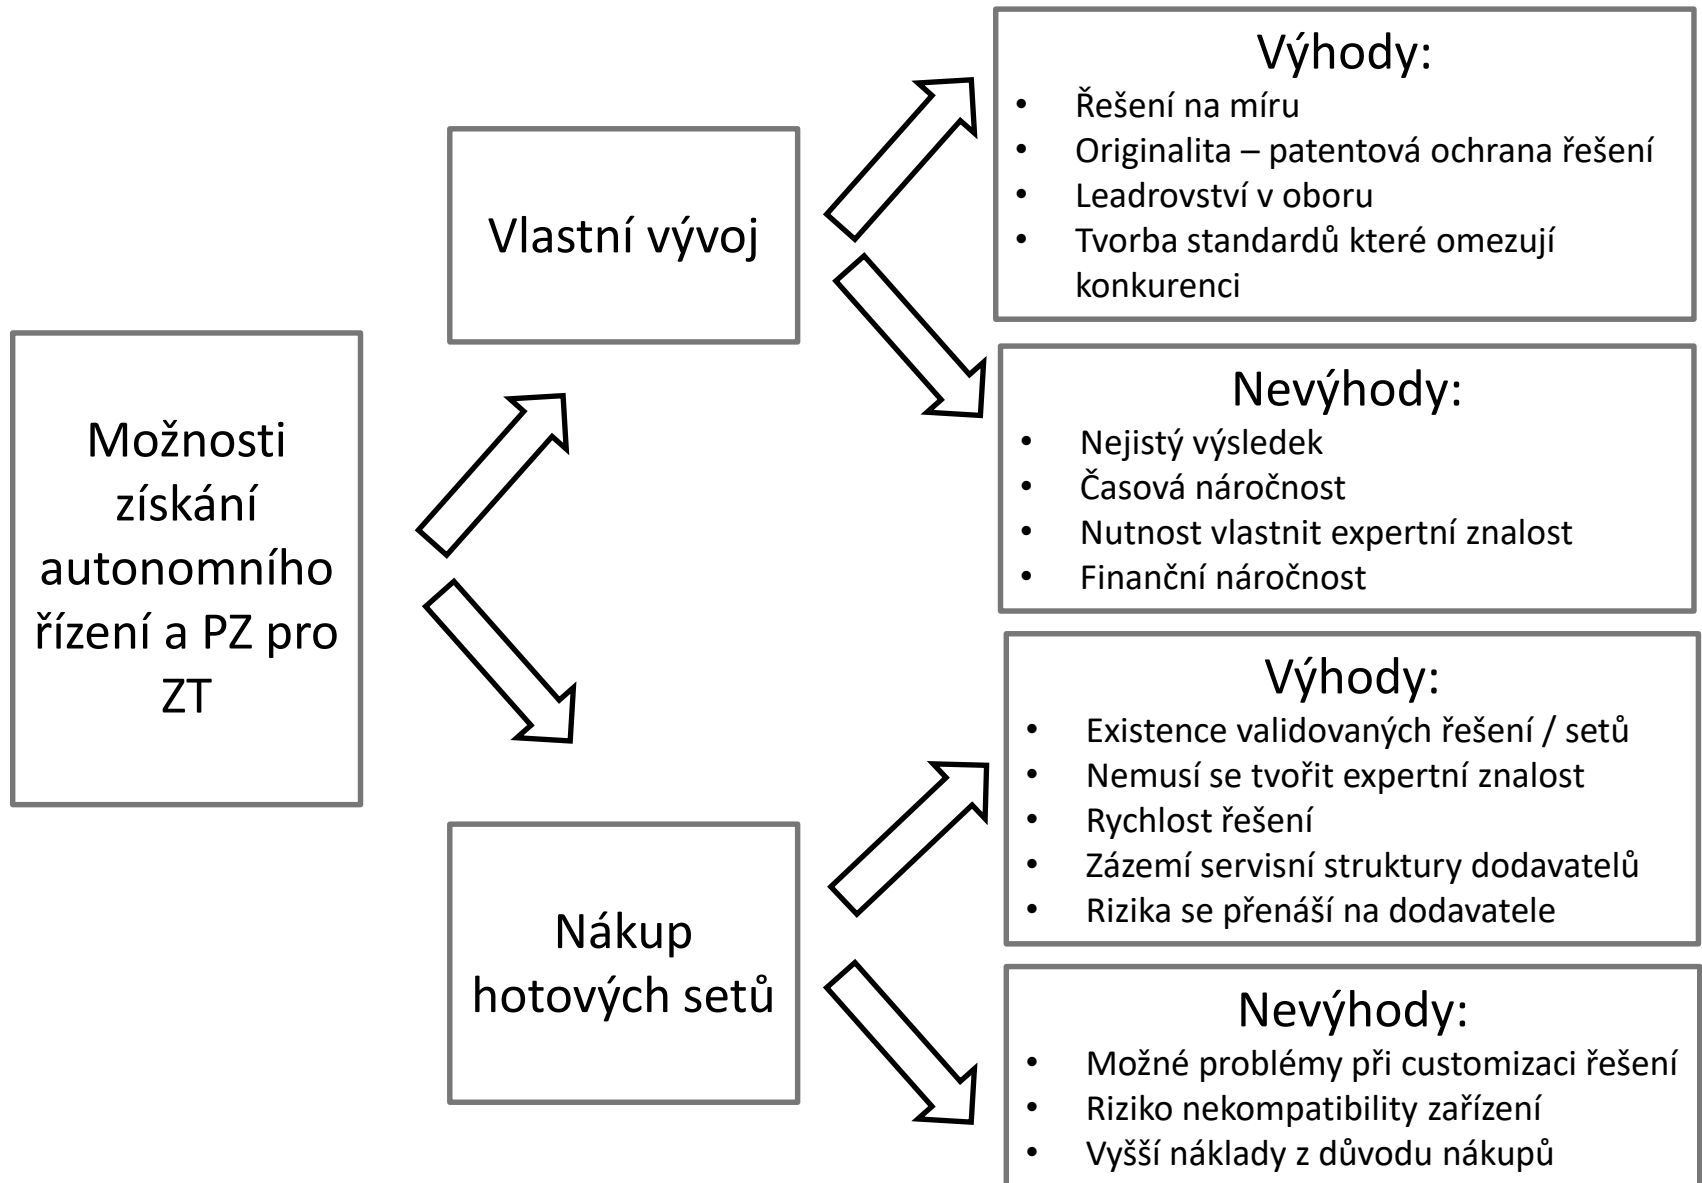

Zetor

„Autonomní řízení traktorů Zetor“

Přednášející: Dr. Ing. Jaroslav Šmejkal

Bc. Josef Orság

Datum: 22. 01.2018

Délka prezentace: 10 min.

Mechanická funkce traktoru se rozšiřuje o schopnost efektivnějšího využití pomocí precizní zemědělství (PZ) a **autonomního řízení**

STUPEŇ VÝBAVY	POPIS VÝBAVY	PODSKUPINY
Telemetrie	3 stupně složitosti	GSM přijímač, zobrazovač
Ready	Traktor je osazen potřebnou kabeláží	ISO Bus ready
		Precizní zemědělství ready
ISO Bus	Agregace dostává informace o traktoru	ISO Bus konektivita
ISO Bus & Prvky precizní zemědělství & autonomní řízení	Stavebnicový systém sestaven přesně podle přání zákazníka (zabezpečuje vzájemná komunikace mezi traktorem a agregací)	ISO Bus – traktor ovládá agregaci
		ISO Bus – agregace ovládá traktor
		ISO Bus + GPS + autonomní řízení (aktuátor na volantu)
		ISO Bus + GPS + autonomní řízení (hydraulické řízení)

- Instalovali jsme autonomní řízení a PF do 1 ks prototypu Zetor Forerra, v 09/2017 .
- Dosáhli jsme:
 - Plně autonomní a nezávislé funkce traktoru.
 - **Dosažené přesnost $\pm 2,5$ cm.**
 - Traktor tvoří nezávisle strategii pohybu po půdním celku.