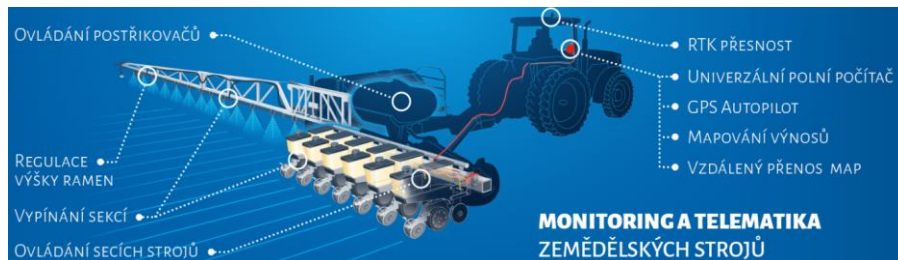

Výhody pro VÝROBCE TJ

- Skutečná data z provozu => možnost optimálního návrhu stroje.
- Prediktivní údržba (menší poruchovost).
- Vyšší interakce se zákazníkem.
- Zvýšení výnosů ze servisní činnosti.
- Dodatečné prodeje.
- Nevyloučení ze segmentu zákazníků co využívají precizní zemědělství

Výhody pro UŽIVATELE TJ

- Snížení výpadků provozu.
- Zvýšení péče o zákazníka ze strany výrobce (prediktivní údržba, ...)
- Provozní úspory (nižší spotřeba PHM, nižší časová náročnost, ...).
- Možnost orientace na náročnější a přesnější druhy práce = s vyšší užitnou hodnotou.
- Přesné dávkování osiva, hnojiva, pesticidů, ...
- Tvorba výnosových map a optimální zvyšování úrodnosti.
- Tvorba statistik a umožnění organizace práce.