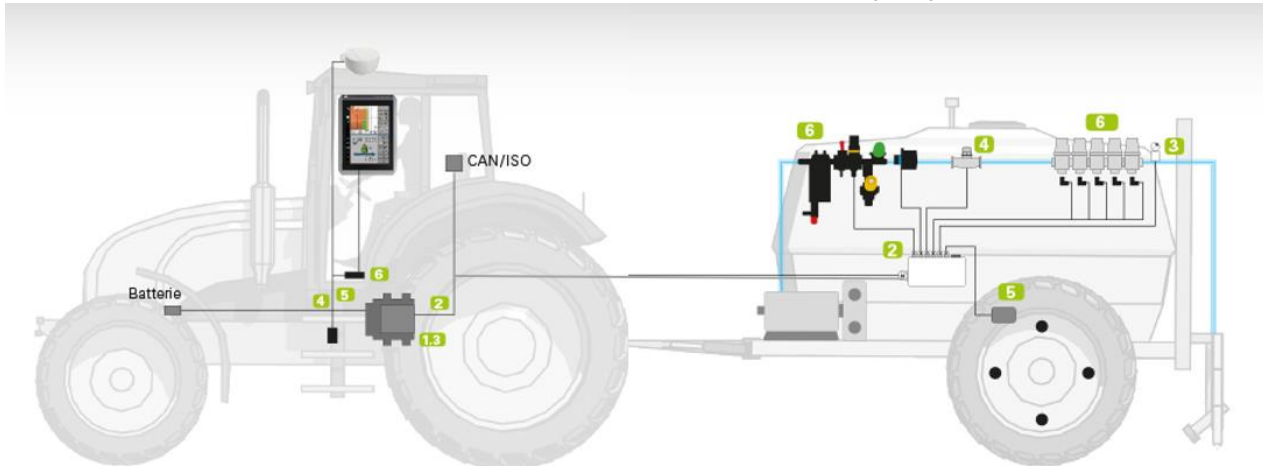

Zetor

„Autonomní řízení traktorů Zetor“

Přednášející: Dr. Ing. Jaroslav Šmejkal

Bc. Josef Orság

Datum: 22. 01.2018

Délka prezentace: 10 min.

Mechanická funkce traktoru se rozšiřuje o schopnost efektivnějšího využití pomocí precizní zemědělství (PZ) a **autonomního řízení**

STUPEŇ VÝBAVY	POPIS VÝBAVY	PODSKUPINY
Telemetrie	3 stupně složitosti	GSM přijímač, zobrazovač
Ready	Traktor je osazen potřebnou kabeláží	ISO Bus ready
		Precizní zemědělství ready
ISO Bus	Agregace dostává informace o traktoru	ISO Bus konektivita
ISO Bus & Prvky precizní zemědělství & autonomní řízení	Stavebnicový systém sestaven přesně podle přání zákazníka (zabezpečuje vzájemná komunikace mezi traktorem a agregací)	ISO Bus – traktor ovládá agregaci
		ISO Bus – agregace ovládá traktor
		ISO Bus + GPS + autonomní řízení (aktuátor na volantu)
		ISO Bus + GPS + autonomní řízení (hydraulické řízení)

- Instalovali jsme autonomní řízení a PF do 1 ks prototypu Zetor Forerra, v 09/2017 .
- Dosáhli jsme:
 - Plně autonomní a nezávislé funkce traktoru.
 - **Dosažené přesnost $\pm 2,5$ cm.**
 - Traktor tvoří nezávisle strategii pohybu po půdním celku.